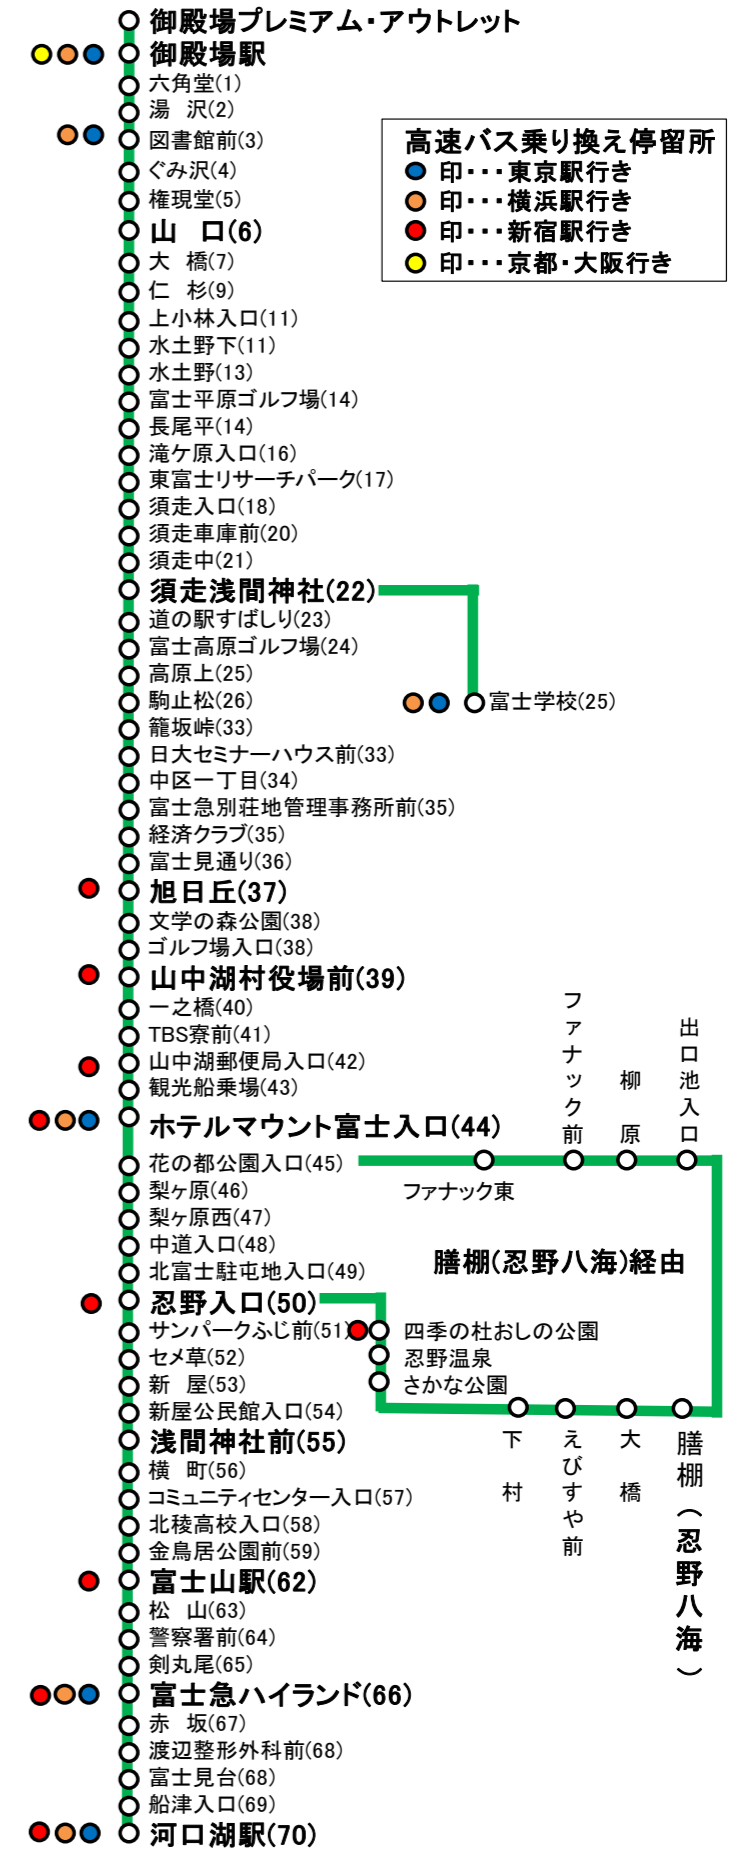

御殿場駅 → 富士山駅 → 河口湖駅 行き <御殿場駅②番のりば>

運賃(円)	運行記号	▲	忍	ア	忍	ア	忍	ア	忍	ア	忍	ア	忍	ア	忍	ア	忍	ア	忍	富士学校	富士学校	
-	御殿場駅	6:55	8:10	9:00	9:40	10:30	11:00	11:40	12:20	13:00	13:45	14:35	15:10	15:50	16:40	17:20	18:00	18:40	19:20	20:10	20:30	21:35
150	六角堂	6:55	8:11	9:01	9:41	10:31	11:01	11:41	12:21	13:01	13:46	14:36	15:11	15:51	16:41	17:21	18:01	18:41	19:21	20:11	20:30	21:35
150	湯沢	6:56	8:12	9:02	9:42	10:32	11:02	11:42	12:22	13:02	13:47	14:37	15:12	15:52	16:42	17:22	18:02	18:42	19:22	20:12	20:31	21:36
150	図書館前	6:58	8:13	9:03	9:43	10:33	11:03	11:43	12:23	13:03	13:48	14:38	15:13	15:53	16:43	17:23	18:03	18:43	19:23	20:13	20:33	21:38
150	ぐみ沢	6:59	8:14	9:04	9:44	10:34	11:04	11:44	12:24	13:04	13:49	14:39	15:14	15:54	16:44	17:24	18:04	18:44	19:24	20:14	20:34	21:39
200	権現堂	7:00	8:15	9:05	9:45	10:35	11:05	11:45	12:25	13:05	13:50	14:40	15:15	15:55	16:45	17:25	18:05	18:45	19:25	20:15	20:35	21:40
200	山口	7:01	8:16	9:06	9:46	10:36	11:06	11:46	12:26	13:06	13:51	14:41	15:16	15:56	16:46	17:26	18:06	18:46	19:26	20:16	20:36	21:41
250	大橋	7:03	8:17	9:07	9:47	10:37	11:07	11:47	12:27	13:07	13:52	14:42	15:17	15:57	16:47	17:27	18:07	18:47	19:27	20:17	20:38	21:43
250	仁杉	7:04	8:19	9:09	9:49	10:39	11:09	11:49	12:29	13:09	13:54	14:44	15:19	15:59	16:49	17:29	18:09	18:49	19:29	20:19	20:39	21:44
360	水土野	7:08	8:23	9:13	9:53	10:43	11:13	11:53	12:33	13:13	13:58	14:48	15:23	16:03	16:53	17:33	18:13	18:53	19:33	20:23	20:43	21:48
360	富士平原ゴルフ場	7:09	8:24	9:14	9:54	10:44	11:14	11:54	12:34	13:14	13:59	14:49	15:24	16:04	16:54	17:34	18:14	18:54	19:34	20:24	20:44	21:49
490	東富士リサーチパーク	7:12	8:27	9:17	9:57	10:47	11:17	11:57	12:37	13:17	14:02	14:52	15:27	16:07	16:57	17:37	18:17	18:57	19:37	20:27	20:47	21:52
520	須走車庫前	7:15	8:30	9:20	10:00	10:50	11:20	12:00	12:40	13:20	14:05	14:55	15:30	16:10	17:00	17:40	18:20	19:00	19:40	20:30	20:50	21:55
540	須走中	7:16	8:31	9:21	10:01	10:51	11:21	12:01	12:41	13:21	14:06	14:56	15:31	16:11	17:01	17:41	18:21	19:01	19:41	20:31	20:51	21:56
540	須走浅間神社	7:17	8:32	9:22	10:02	10:52	11:22	12:02	12:42	13:22	14:07	14:57	15:32	16:12	17:02	17:42	18:22	19:02	19:42	20:32	20:52	21:57
560	富士学校	7:20	II	II	II	II	II	II	II	II	II	II	II	II	II	II	II	II	II	II	20:55	22:00
600	道の駅すばしり	-	8:33	9:23	10:03	10:53	11:23	12:03	12:43	13:23	14:08	14:58	15:33	16:13	17:03	17:43	18:23	19:03	19:43	20:33	-	-
600	富士高原ゴルフ場	-	8:34	9:24	10:04	10:54	11:24	12:04	12:44	13:24	14:09	14:59	15:34	16:14	17:04	17:44	18:24	19:04	19:44	20:34	-	-
670	高原上	-	8:35	9:25	10:05	10:55	11:25	12:05	12:45	13:25	14:10	15:00	15:35	16:15	17:05	17:45	18:25	19:05	19:45	20:35	-	-
670	駒止松	-	8:36	9:26	10:06	10:56	11:26	12:06	12:46	13:26	14:11	15:01	15:36	16:16	17:06	17:46	18:26	19:06	19:46	20:36	-	-
880	籠坂峠	-	8:43	9:33	10:13	11:03	11:33	12:13	12:53	13:33	14:18	15:08	15:43	16:23	17:13	17:53	18:33	19:13	19:53	20:43	-	-
950	旭日丘	-	8:47	9:37	10:17	11:07	11:37	12:17	12:57	13:37	14:22	15:12	15:47	16:27	17:17	17:57	18:37	19:17	19:57	20:47	-	-
1000	山中湖村役場前	-	8:49	9:39	10:19	11:09	11:39	12:19	12:59	13:39	14:24	15:14	15:49	16:29	17:19	17:59	18:39	19:19	19:59	20:49	-	-
1080	山中湖郵便局入口	-	8:52	9:42	10:22	11:12	11:42	12:22	13:02	13:42	14:27	15:17	15:52	16:32	17:22	18:02	18:42	19:22	20:02	20:52	-	-
1080	観光船乗場	-	8:53	9:43	10:23	11:13	11:43	12:23	13:03	13:43	14:28	15:18	15:53	16:33	17:23	18:03	18:43	19:23	20:03	20:53	-	-
1080	ホテルマウント富士入口	-	8:54	9:44	10:24	11:14	11:44	12:24	13:04	13:44	14:29	15:19	15:54	16:34	17:24	18:04	18:44	19:24	20:04	20:54	-	-
1100	花の都公園入口	-	8:55	9:45	10:25	11:15	11:45	12:25	13:05	13:45	14:30	15:20	15:55	16:35	17:25	18:05	18:45	19:25	20:05	20:55	-	-
1220	膳棚(忍野八海)	-	II	9:51	II	II	II	II	13:11	II	II	15:26	II	II	II	II	II	19:31	II	II	-	-
1200	北富士駐屯地入口	-	8:59	II	10:29	11:19	11:49	12:29	II	13:49	14:34	II	15:59	16:39	17:29	18:09	18:49	II	20:09	20:59	-	-
1240	忍野入口	-	9:00	9:56	10:30	11:20	11:50	12:30	13:16	13:50	14:35	15:31	16:00	16:40	17:30	18:10	18:50	19:36	20:10	21:00	-	-
1330	浅間神社前	-	9:05	10:01	10:35	11:25	11:55	12:35	13:21	13:55	14:40	15:36	16:05	16:45	17:35	18:15	18:55	19:41	20:15	21:05	-	-
1370	富士山駅	-	9:12	10:07	10:42	11:32	12:02	12:42	13:27	14:02	14:47	15:42	16:12	16:52	17:42	18:22	19:02	19:47	20:22	21:12	-	-
1440	富士急ハイランド	-	9:16	10:11	10:46	11:36	12:06	12:46	13:31	14:06	14:51	15:46	16:16	16:56	17:46	18:26	19:06	19:51	20:26	21:16	-	-
1470	河口湖駅	-	9:20	10:15	10:50	11:40	12:10	12:50	13:35	14:10	14:55	15:50	16:20	17:00	17:50	18:30	19:10	19:55	20:30	21:20	-	-